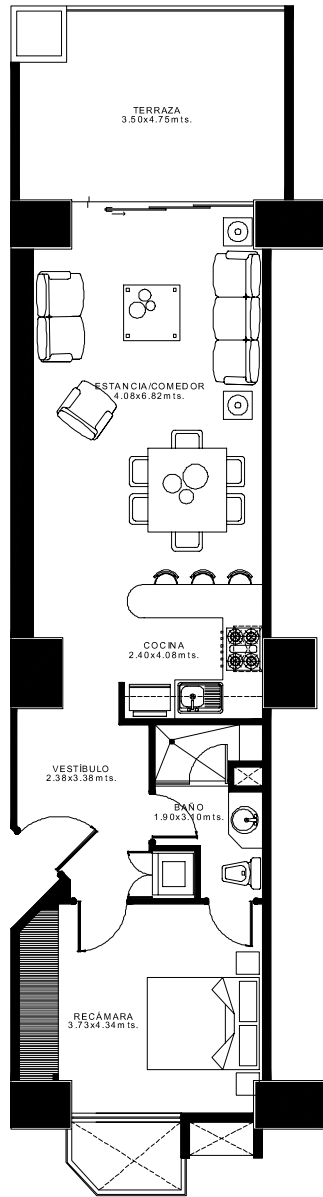

# BAY VIEW GRAND

I X T A P A

ÁREAS	MTS2
ÁREA DE DEPARTAMENTO	74.28
ÁREA DE TERRAZA	17.35
<b>ÁREA TOTAL</b>	<b>91.63</b>

DEPARTAMENTO TIPO A1 N2