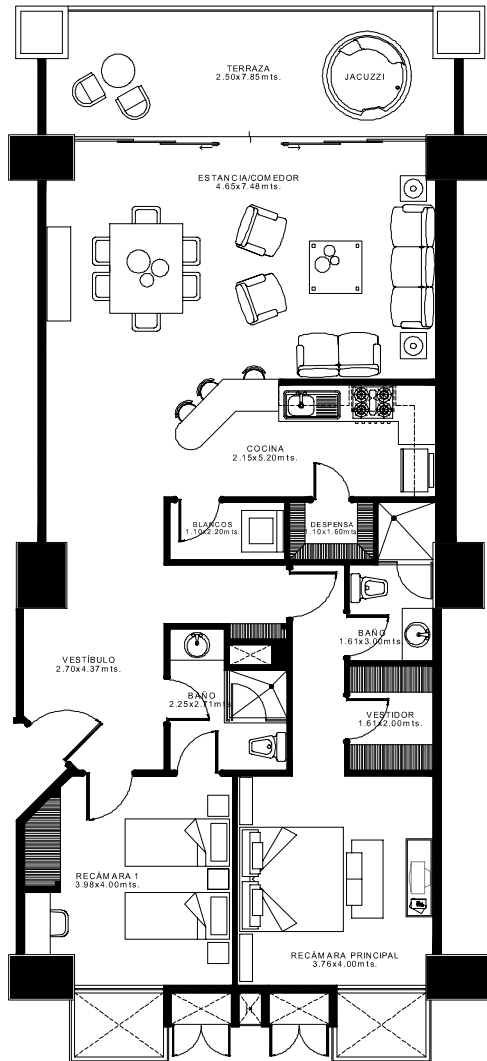

BAY VIEW GRAND

I X T A P A

ÁREAS	MTS2
ÁREA DE DEPARTAMENTO	128.70
ÁREA DE TERRAZA	19.96
ÁREA TOTAL	148.66

DEPARTAMENTO TIPO B'1