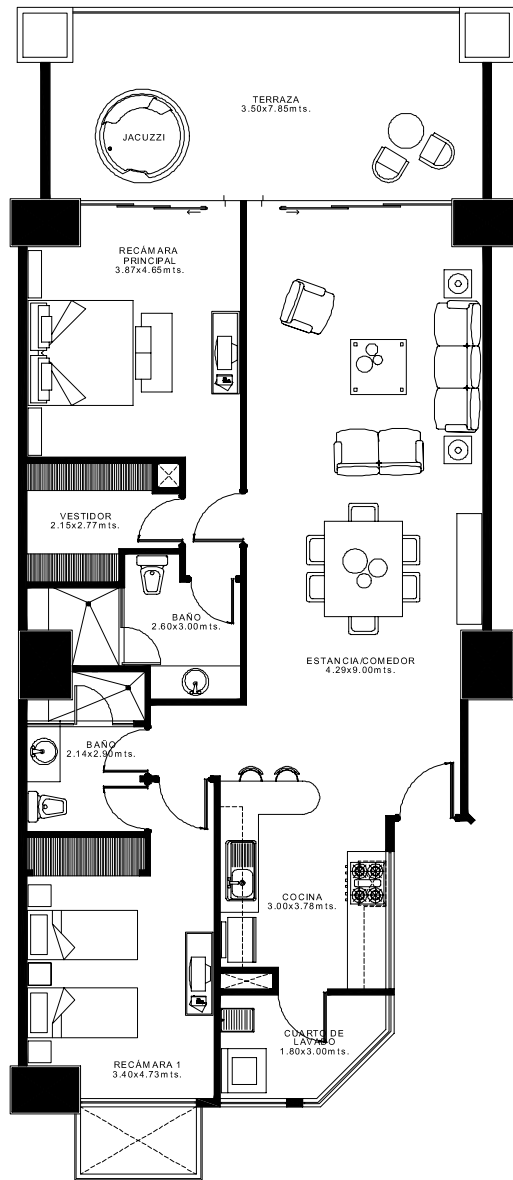

# BAY VIEW GRAND

I X T A P A

ÁREAS	MTS2
ÁREA DE DEPARTAMENTO	127.61
ÁREA DE TERRAZA	27.96
<b>ÁREA TOTAL</b>	<b>155.57</b>

DEPARTAMENTO TIPO B' N2