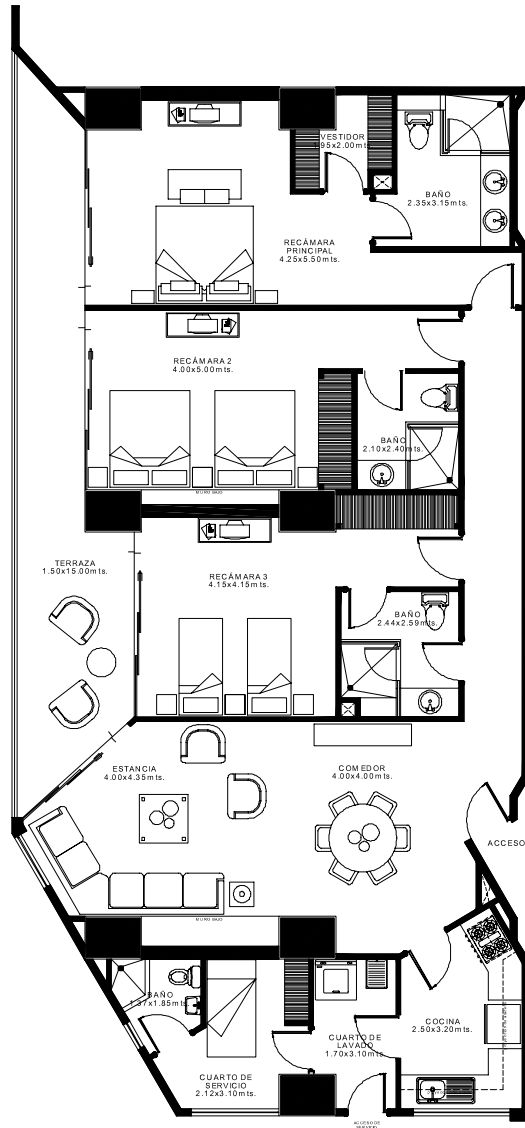

BAY VIEW GRAND

I X T A P A

ÁREAS	MTS2
ÁREA DE DEPARTAMENTO	187.55
ÁREA DE TERRAZA	26.15
ÁREA TOTAL	213.70

DEPARTAMENTO TIPO C2