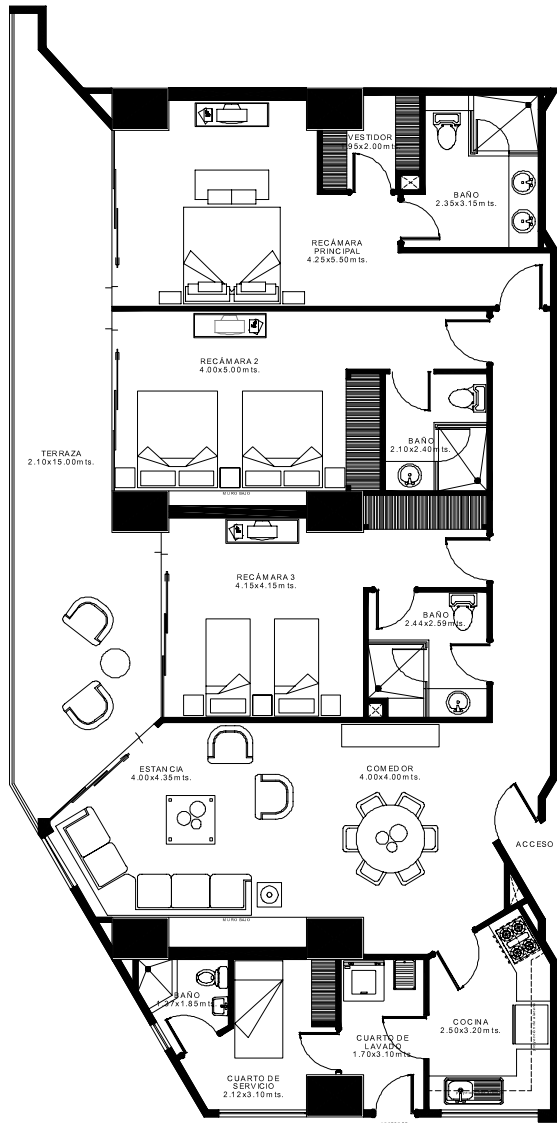

# BAY VIEW GRAND

I X T A P A

ÁREAS	MTS2
ÁREA DE DEPARTAMENTO	187.55
ÁREA DE TERRAZA	30.24
<b>ÁREA TOTAL</b>	<b>223.79</b>

DEPARTAMENTO TIPO C2 N2