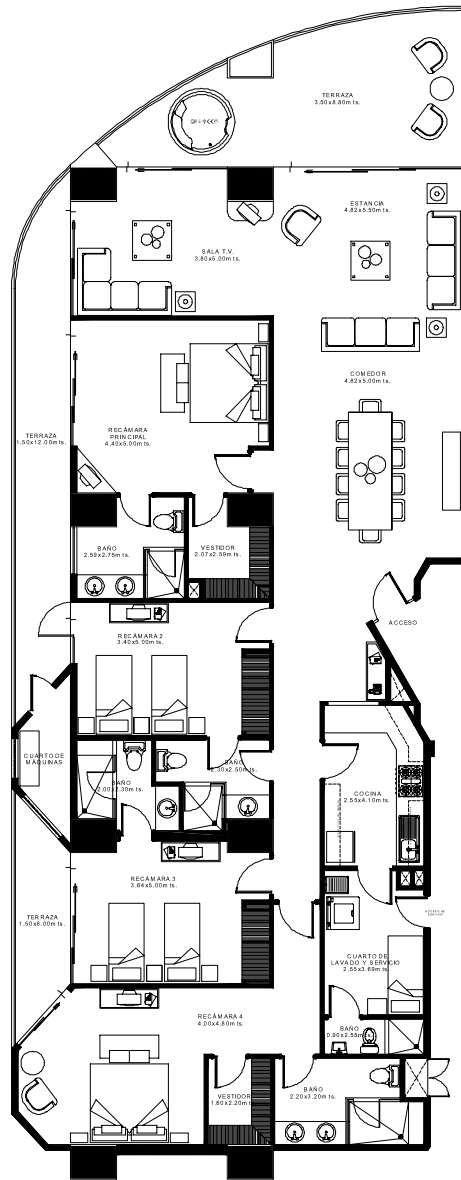

BAY VIEW GRAND

I X T A P A

ÁREAS	MTS2
ÁREA DE DEPARTAMENTO	244.90
ÁREA DE TERRAZA	54.83
ÁREA TOTAL	299.73

DEPARTAMENTO TIPO D2