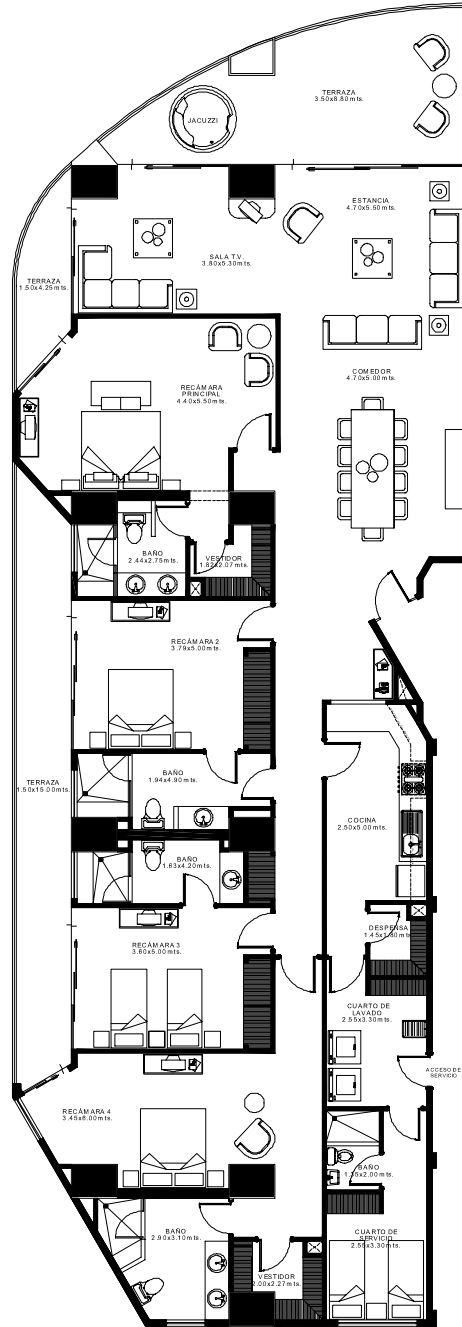

BAY VIEW GRAND

I X T A P A

ÁREAS	MTS2
ÁREA DE DEPARTAMENTO	281.05
ÁREA DE TERRAZA	57.03
ÁREA TOTAL	338.08

DEPARTAMENTO TIPO D3