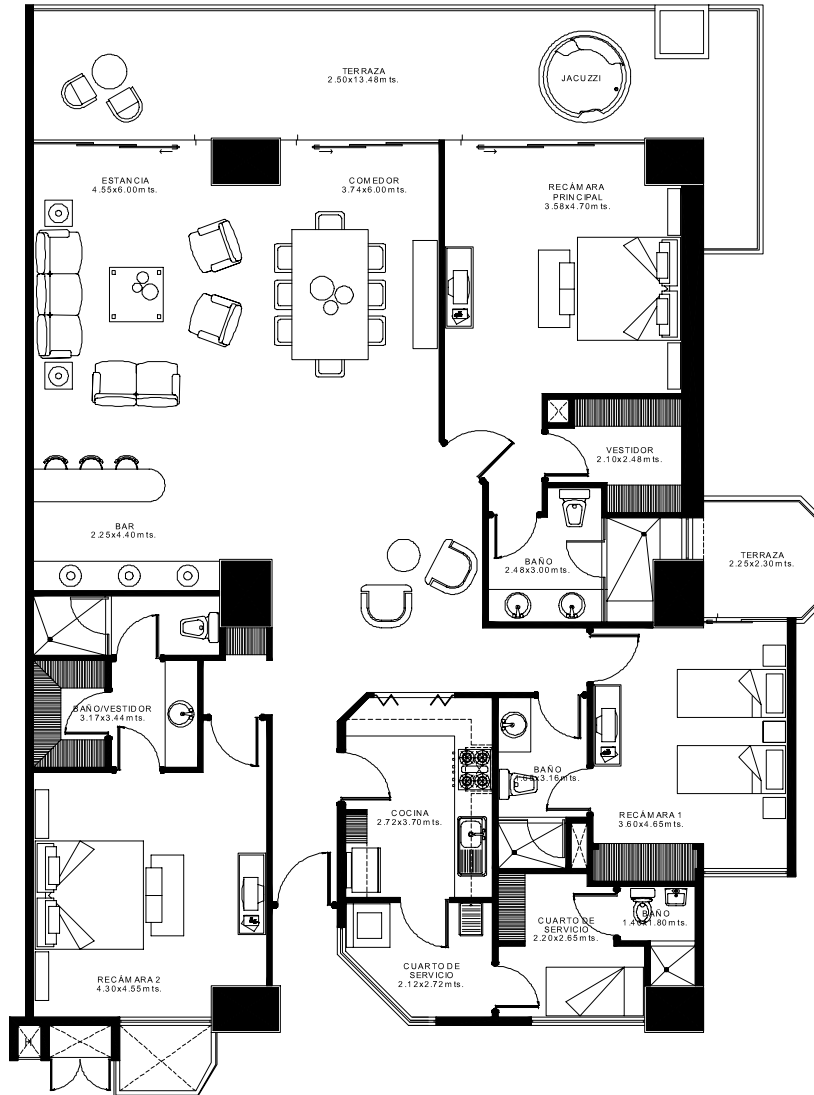

BAY VIEW GRAND

I X T A P A

ÁREAS	MTS2
ÁREA DE DEPARTAMENTO	209.32
ÁREA DE TERRAZA	41.09
ÁREA TOTAL	250.41

DEPARTAMENTO TIPO C